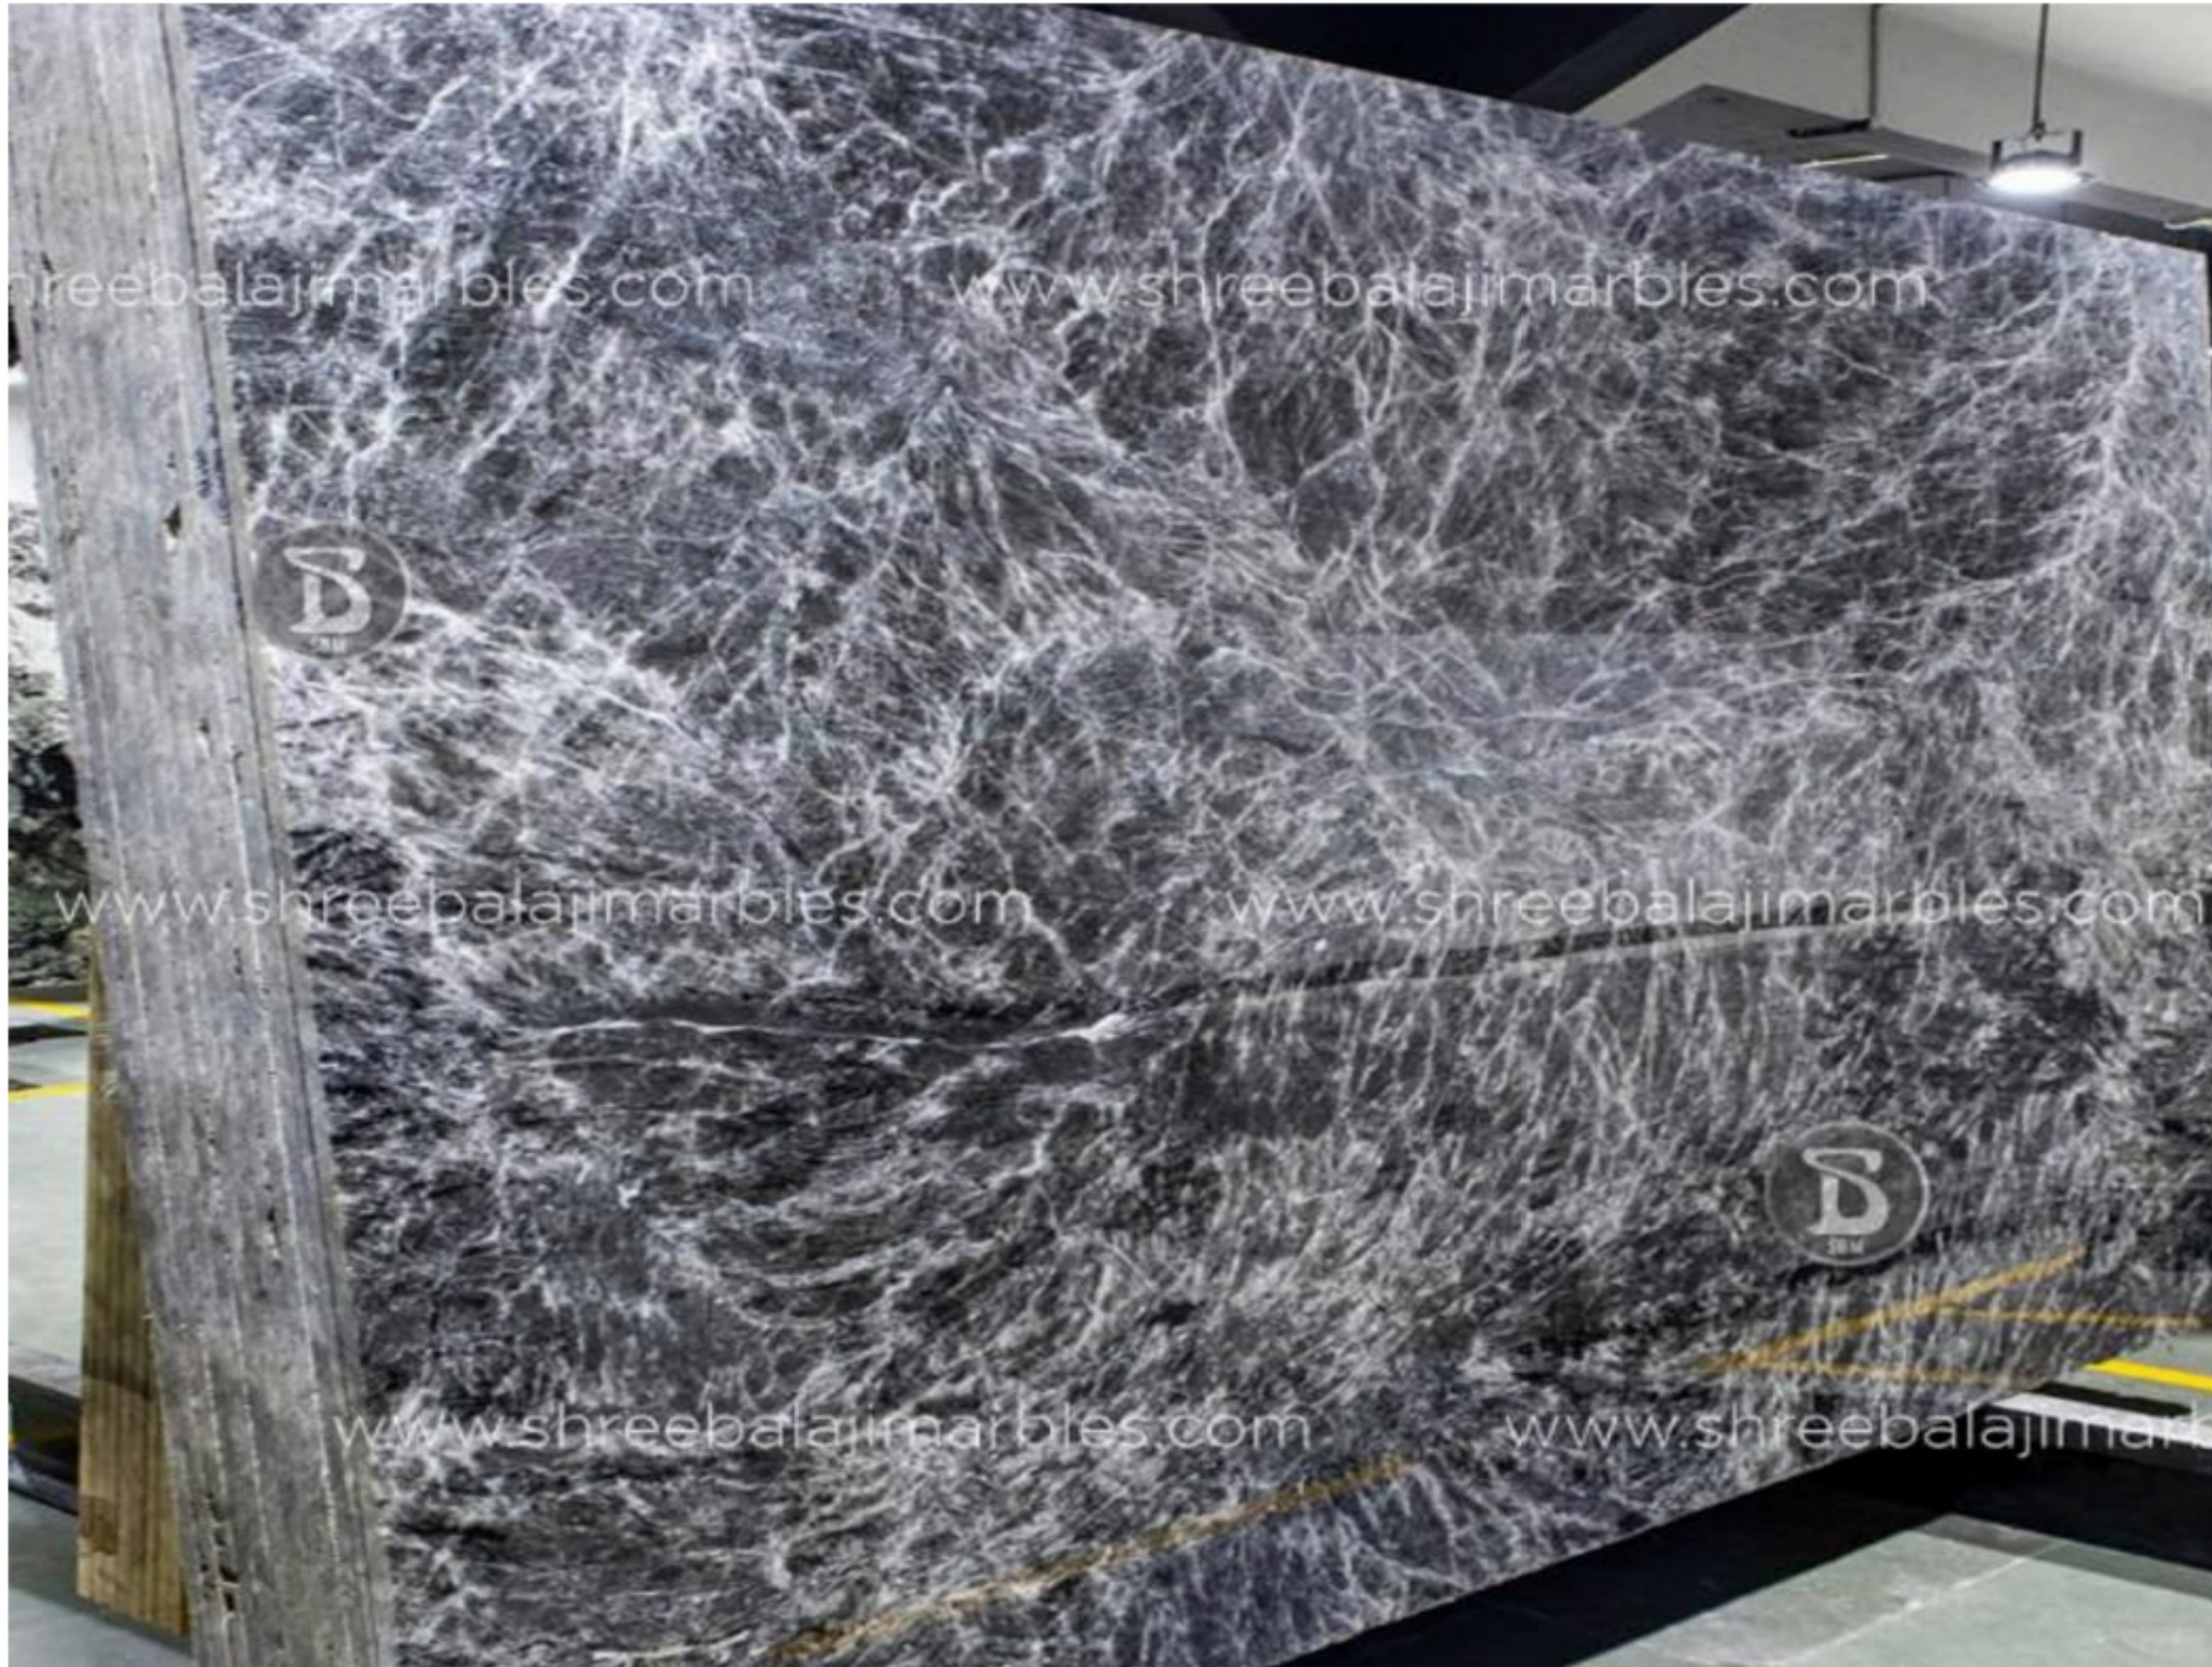

ICE ONICE

94.5 x 76